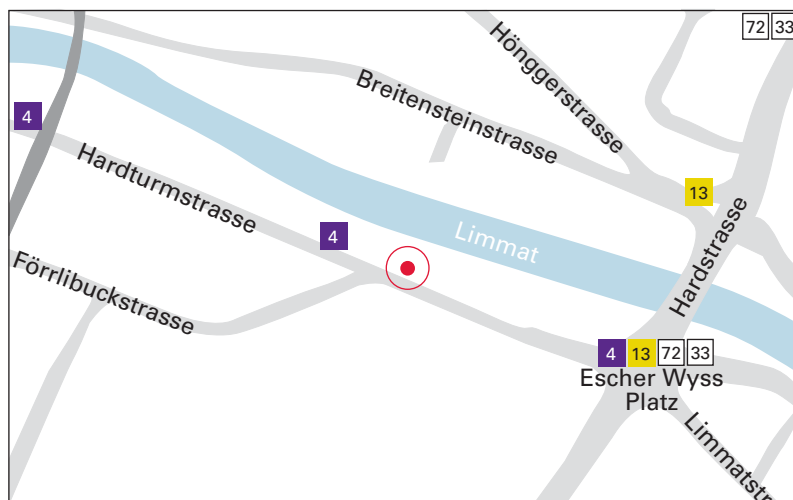

Hardturmstrasse 66, CH-8005 Zürich, 4. Stock

Tram Nr. **4** **13** Bus Nr. **72** **33**

Mit dem öffentlichen Verkehr

Vor dem Hauptbahnhof Zürich nehmen Sie das Tram Nr. 4 (Richtung „Werdhölzli“) zur Haltestelle „Förrlibuckstrasse“. Unser Firmensitz befindet sich hundert Meter zurück in Richtung „Escher Wyss Platz“, an der Hardturmstrasse 66.

Die Taxifahrt vom HBF Zürich dauert je nach Verkehrslage zwischen 10 und 15 Minuten (Kosten ca. CHF 20).

Mit dem Auto

Von **Basel** kommend (Nationalstrasse A1) halten Sie sich links auf der Hauptstrasse und folgen den blauen Wegweisern. Sobald Sie die Züricher Stadtgrenze passieren (Hardturmstadion), befinden Sie sich auf der Hardturmstrasse. Nach wenigen hundert Metern erreichen Sie auf der linken Seite die Hardturmstrasse 66, unseren Firmensitz.

Von **Winterthur-St. Gallen** kommend folgen Sie den grünen Wegweisern Richtung „Chur“. Beim Durchfahren des Milchbucktunnels bleiben Sie bitte in Hauptrichtung. Nach eineinhalb Kilometern endet der Tunnel. Folgen Sie den grünen Wegweisern in Richtung „Bern Basel“. Nachdem Sie die Abfahrtsrampe der „Hardstrasse“ (Hardbrücke) verlassen haben, erreichen Sie nach hundert Metern auf der linken Seite die Hardturmstrasse 66, unseren Firmensitz.

Von **Chur** kommend folgen Sie den grünen Wegweisern „Bern Basel Winterthur St.Gallen“. Folgen Sie auf der Gabelung („Hohlstrasse“) den grünen Wegweisern in Richtung „Bern Basel“ auf die „Hardstrasse“ (Hardbrücke). Nach sechshundert Metern biegen Sie nach rechts in Richtung „Escher Wyss“ ab. Umrunden Sie den „Escher Wyss Platz“ und folgen Sie den blauen Wegweisern „Hardturm“. Nach wenigen Metern erreichen Sie auf der rechten Seite die Hardturmstrasse 66, unseren Firmensitz.