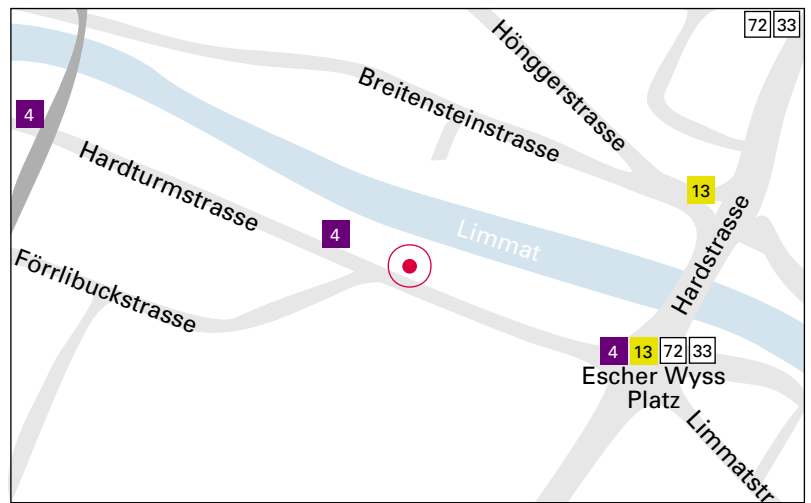

Hardturmstrasse 66, CH-8005 Zürich, 4. Stock

Tram Nr.   Bus Nr.  

Mit dem öffentlichen Verkehr

Vor dem Hauptbahnhof Zürich nehmen Sie das Tram Nr. 4 (Richtung „Werdhölzli“) zur Haltestelle „Förrlibuckstrasse“. Unser Firmensitz befindet sich hundert Meter zurück in Richtung „Escher Wyss Platz“, an der Hardturmstrasse 66.

Die Taxifahrt vom HBF Zürich dauert je nach Verkehrslage zwischen 10 und 15 Minuten (Kosten ca. CHF 20.00).

Mit dem Auto

Von **Basel** kommend (Nationalstrasse A1) halten Sie sich links auf der Hauptstrasse und folgen den blauen Wegweisern. Sobald Sie die Züricher Stadtgrenze passieren (Hardturmstadion), befinden Sie sich auf der Hardturmstrasse. Nach wenigen hundert Metern erreichen Sie auf der linken Seite die Hardturmstrasse 66, unseren Firmensitz.

Von **Winterthur-St. Gallen** kommend folgen Sie den grünen Wegweisern Richtung „Chur“. Beim Durchfahren des Milchbucktunnels bleiben Sie bitte in Hauptrichtung. Nach eineinhalb Kilometern endet der Tunnel. Folgen Sie den grünen Wegweisern in Richtung „Bern Basel“. Nachdem Sie die Abfahrtsrampe der „Hardstrasse“ (Hardbrücke) verlassen haben, erreichen Sie nach hundert Metern auf der linken Seite die Hardturmstrasse 66, unseren Firmensitz.

Von **Chur** kommend folgen Sie den grünen Wegweisern „Bern Basel Winterthur St.Gallen“. Folgen Sie auf der Gabelung („Hohlstrasse“) den grünen Wegweisern in Richtung „Bern Basel“ auf die „Hardstrasse“ (Hardbrücke). Nach sechshundert Metern biegen Sie nach rechts in Richtung „Escher Wyss“ ab. Umrunden Sie den „Escher Wyss Platz“ und folgen Sie den blauen Wegweisern „Hardturm“. Nach wenigen Metern erreichen Sie auf der rechten Seite die Hardturmstrasse 66, unseren Firmensitz.